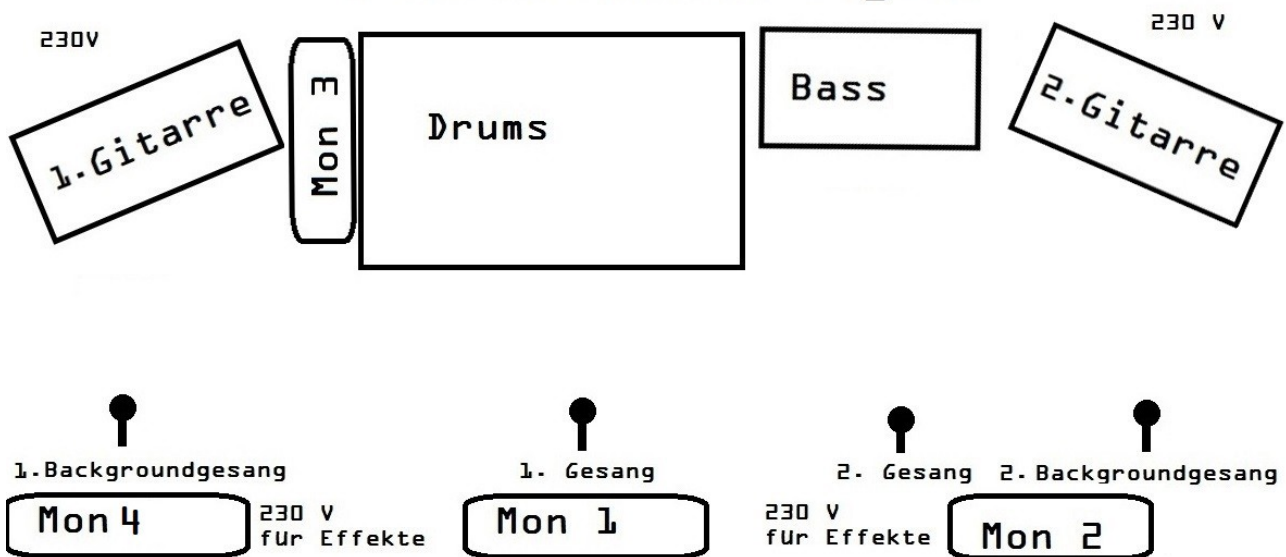

Stagerider

Vollkommen Egal

**5 Personen:**

- 1. Sänger
- Bassist, 2. Gesang
- 1. Gitarrist, 1. Backgroundgesang
- 2. Gitarrist, 2. Backgroundgesang
- Schlagzeuger

Drums:

- 1x Rack Tom
- 1x Floor Tom
- 1x Snare
- 1x Bass Drum
- 2x Crash
- 1x Crash Ride
- 1x Hi-Hat
- 1x China

Gitarre:

- 1. Gitarre: Laney IRT60H Ironheart mit Marshall M412A Box
- 2. Gitarre: Marshall JCM 2000 DSL 100W mit 4x12 Engl Box

Bass:

- Ibanez Promethean P500H (D.I. Out) mit Hartke 4.5 B XL Box (4x10)

Monitorwege:

	Monitor 1	Monitor 2	Monitor 3	Monitor 4
1. Gesang	X	X	X	X
2. Gesang	X	X	X	X
1. Backgroundgesang	X			X
2. Backgroundgesang	X	X		X
1. Gitarre	X	X		
2. Gitarre	X			X
Bass	X		X	X
Drums				